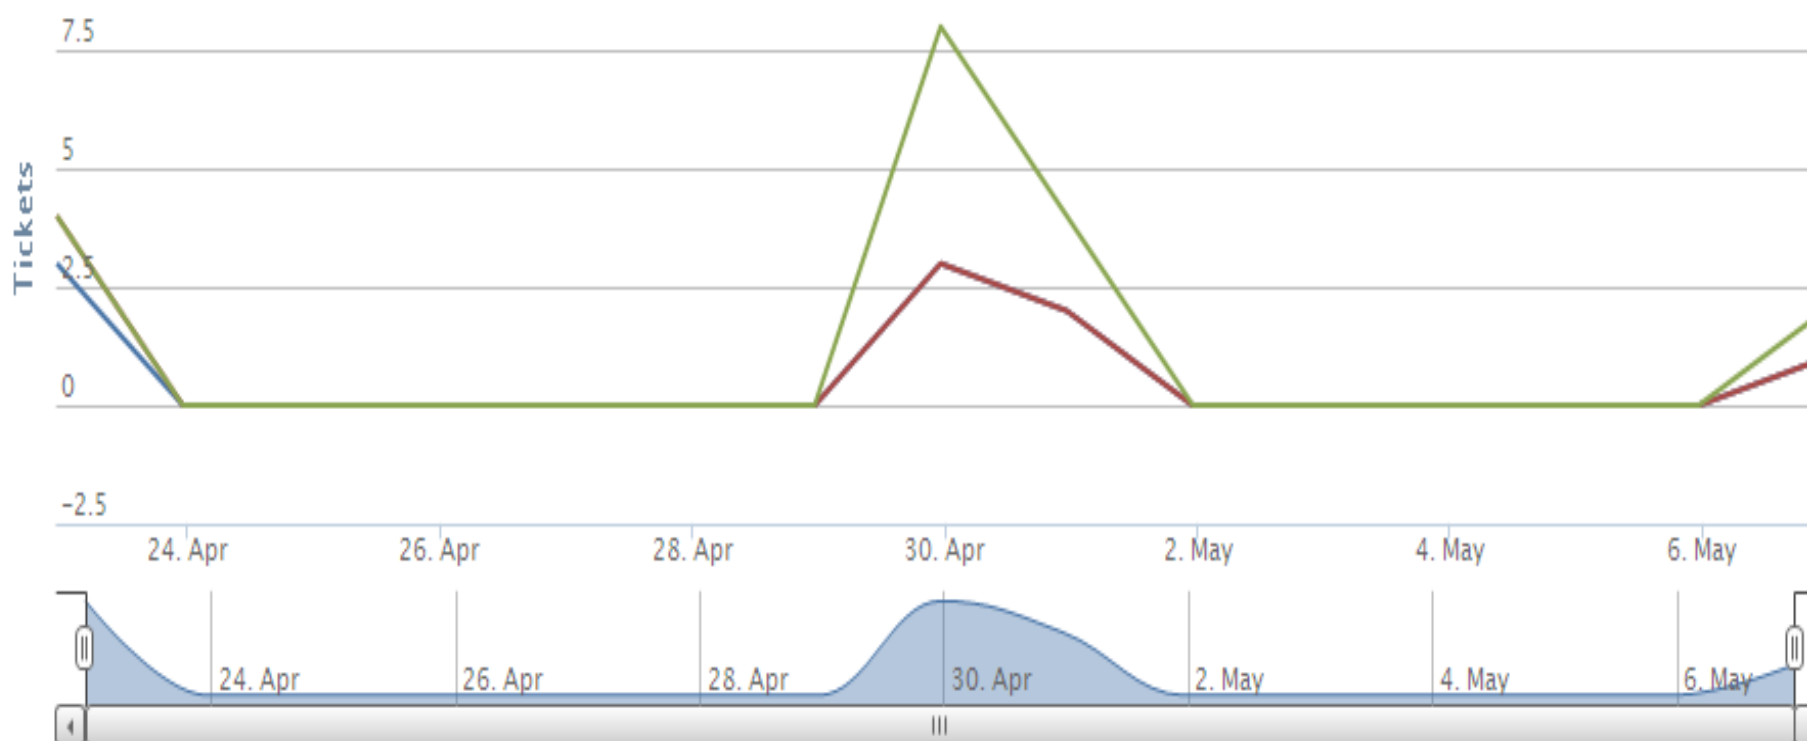

PNRs Stats

— PNR — Travelers — Segments

Zoom **1m** 3m 6m YTD 1y All

From To