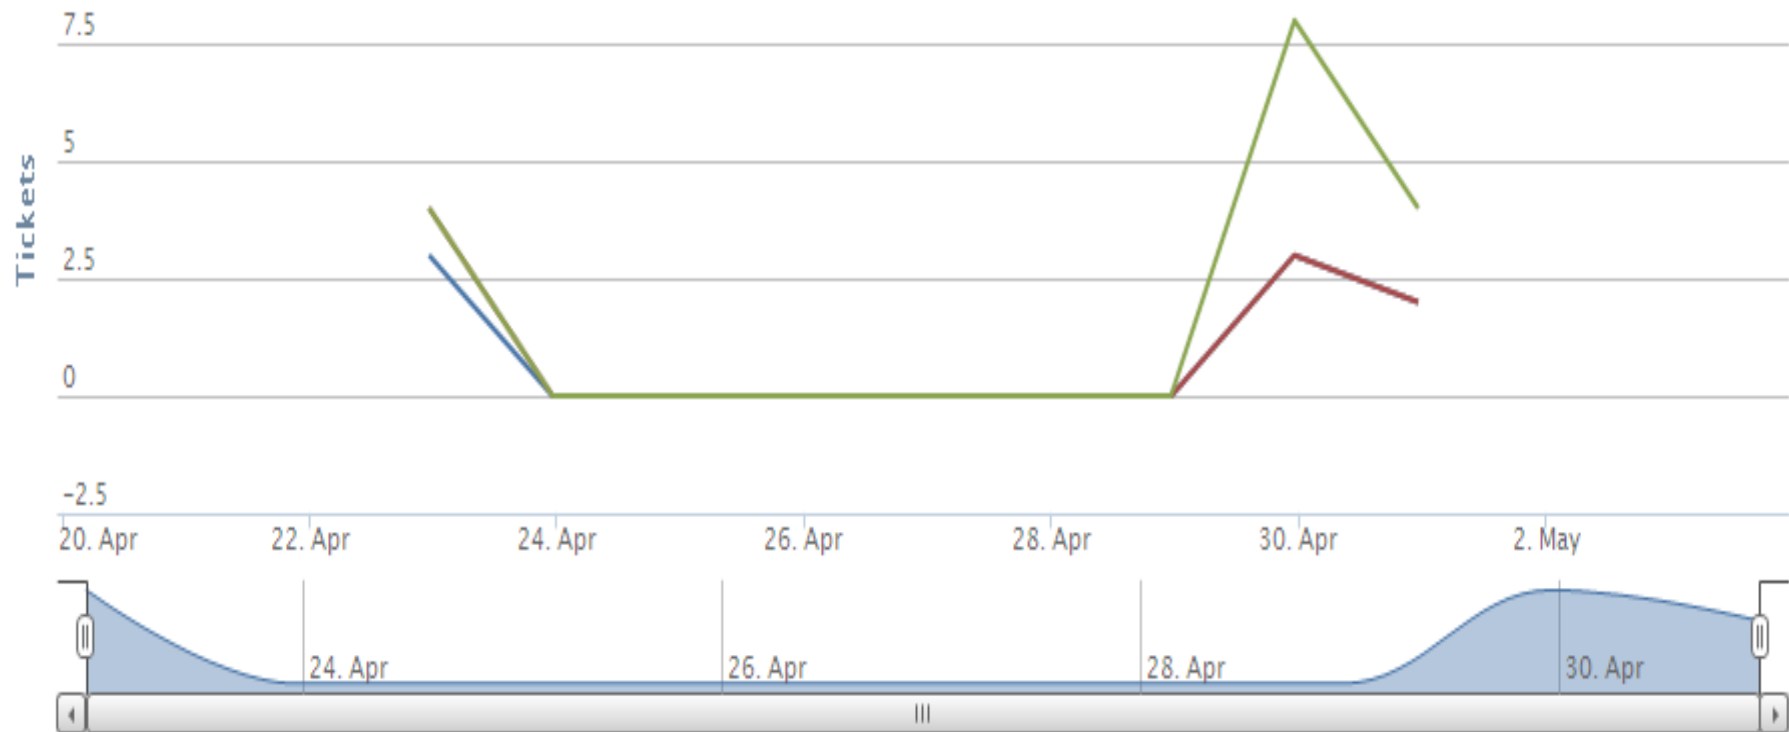

# ANALISI

1. PER VEDERE QUANTO E COME STIAMO VIAGGIANDO
2. GIORNO PER GIORNO POSSIAMO SAPERE:
  - ✓ QUANTI BIGLIETTI ABBIAMO ACQUISTATO
  - ✓ QUANTE PERSONE STANNO VIAGGIANDO

## Tickets Stats

— PNR — Travelers — Segments

Zoom **1m** 3m 6m YTD 1y All

From **Apr 19, 2013** To **May 3, 2013**